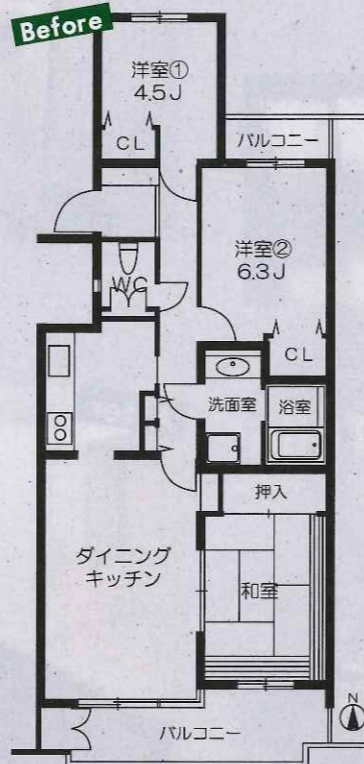

Before

After

Entrance
玄関

Before

After

Toilet
トイレ

Before

After

Washstand
洗面化粧台

Before

After

Bathroom
浴室

Before

家具・カーテン・照明器具・エアコン付

- 広々 22.2帖LDK
- トランクルーム付き
- 最上階
- ペット飼育可(管理規約あり)

1,980 万円

今週土日 10:00-17:00

フルリノベーション体感ルーム見学会

実際のお部屋がご覧いただけます！

2LDK ●専有面積 / 74.27㎡ (22.46坪)
●バルコニー面積 / 10.63㎡ (3.21坪)

change!
■和室をなくし、広々としたLDKに変更
■キッチン、洗面、バスルーム、トイレなどはオールパナソニックの最新設備に

上社パークマンション
物件概要

■物件名 / 上社パークマンションA棟 403 ■所在地 / 愛知県名古屋市名東区社口2丁目 601-1
■交通 / 地下鉄東山線「上社」駅より徒歩 13分
■間取り / 2LDK ■専有面積 / 74.27㎡ (22.46坪)
■バルコニー面積 / 10.63㎡ (3.21坪) ■構造 / 鉄筋コンクリート造地上4階建の4階部分 ■権利形態 / 区分所有 ■総戸数 / 24戸 ■築年月 / 平成60年3月 ■管理形態 / 委託管理 (日勤) ■管理会社 / 三井不動産住宅サービス株式会社 ■現況 / 空室 ■入居時期 / 相談 ■販売価格 / 1,980万円 ■管理費 / 9,720円 (月額) ■修繕積立金 / 16,160円 (月額) ■広告有効期限 / 平成26年12月末日