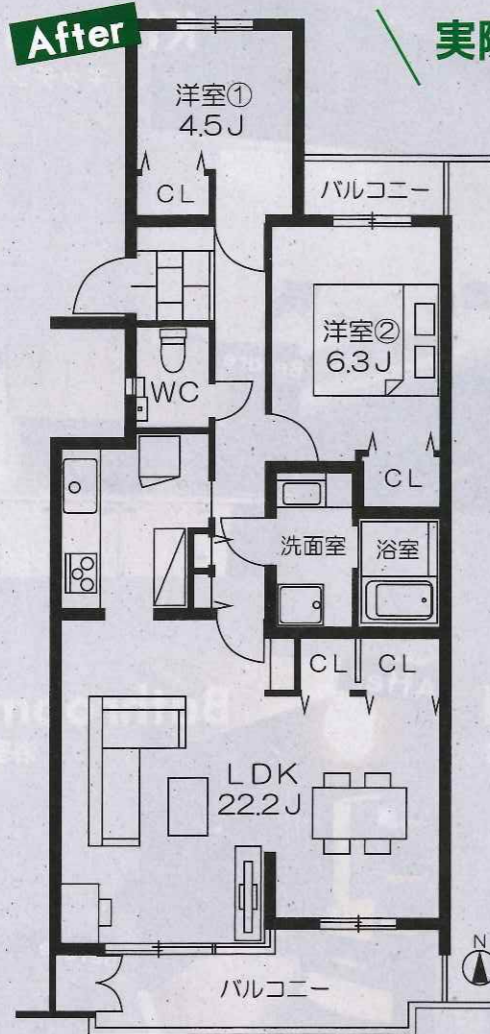

Before

After

Entrance
玄関

Before

After

Toilet
トイレ

Before

After

Washstand
洗面化粧台

Before

After

Bathroom
浴室

Before

家具・カーテン・照明器具・エアコン付

- 広々 22.2帖LDK
- トランクルーム付き
- 最上階
- ペット飼育可(管理規約あり)

1,980 万円

今週土日 10:00-17:00

フルリノベーション体感ルーム見学会

実際のお部屋がご覧いただけます！

2LDK ●専有面積 / 74.27㎡ (22.46坪)
●バルコニー面積 / 10.63㎡ (3.21坪)

change!
■和室をなくし、広々としたLDKに変更
■キッチン、洗面、バスルーム、トイレなどはオールパナソニックの最新設備に

上社パークマンション
物件概要

■物件名 / 上社パークマンションA棟 403 ■所在地 / 愛知県名古屋市名東区社口2丁目 601-1
■交通 / 地下鉄東山線「上社」駅より徒歩 13分
■間取り / 2LDK ■専有面積 / 74.27㎡ (22.46坪)
■バルコニー面積 / 10.63㎡ (3.21坪) ■構造 / 鉄筋コンクリート造地上4階建の4階部分 ■権利形態 / 区分所有 ■総戸数 / 24戸 ■築年月 / 平成60年3月 ■管理形態 / 委託管理 (日勤) ■管理会社 / 三井不動産住宅サービス株式会社 ■現況 / 空室 ■入居時期 / 相談 ■販売価格 / 1,980万円 ■管理費 / 9,720円 (月額) ■修繕積立金 / 16,160円 (月額) ■広告有効期限 / 平成26年12月末日